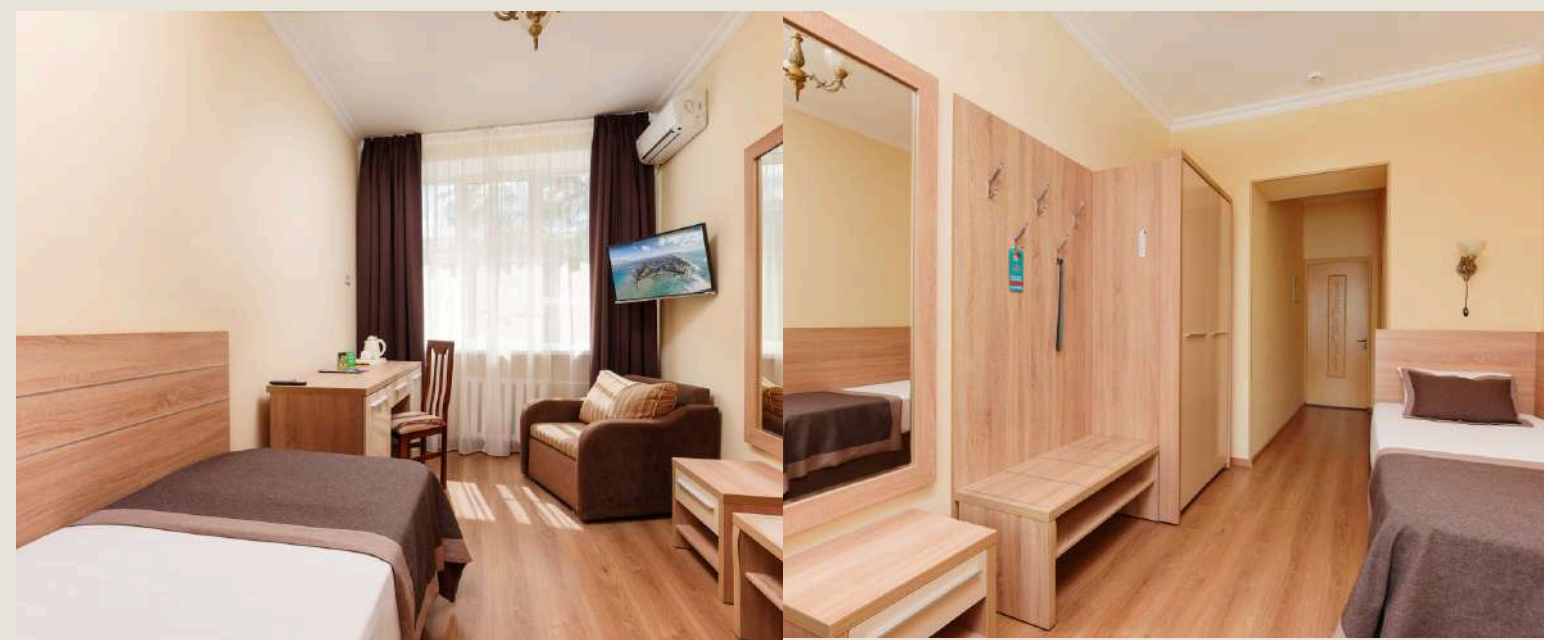

“СТАНДАРТ”

- Площадь 18 м2, 1 комната
- Количество основных мест - 2
- Телевизор, внутренний телефон, Wi-Fi
- В номере: две односпальные кровати с возможностью объединения в двуспальную, мини-холодильник, телевизор, телефон, шкаф, 2 прикроватных тумбочки, 2 стула, письменный стол, зеркало, багажница с вешалкой, сейф, сушилка для белья, набор посуды
- В ванной комнате: ванна/душевая кабина, фен
- Мыло, шампунь, гель д/душа, шапочка д/душа, тапочки, швейный набор

“ОДНОМЕСТНЫЙ”

- Площадь 15 м2, 1 комната
- Количество основных мест - 1
- Телевизор, внутренний телефон, Wi-Fi
- Кондиционер, светильник, холодильник
- В номере: односпальная кровать, кресло, шкаф, прикроватная тумбочка, стул, письменный стол, зеркало, багажница с вешалкой, сейф, сушилка для белья, набор посуды
- В ванной комнате: ванна/душевая кабина, фен
- Мыло, шампунь, гель д/душа, шапочка д/душа, тапочки, швейный набор

“СТАНДАРТ СЕМЕЙНЫЙ 2 КОРПУС”

- 2 корпус находится в 600 метрах от главного корпуса.
- Площадь 20 м2, 1 комната
- Количество основных мест - 2
- Телевизор, внутренний телефон, Wi-Fi, кондиционер
- В номере: две односпальные кровати с возможностью объединения в двуспальную, мини-холодильник, телевизор, письменный стол, шкаф, 2 прикроватных тумбочки, 2 стула, зеркало, багажница с вешалкой, сушилка для белья, сейф, набор посуды
- В ванной комнате: ванна, фен
- Мыло, шампунь, гель д/душа, шапочка д/душа, швейный набор

“СТАНДАРТ ОДНОМЕСТНЫЙ 2 КОРПУС”

- 2 корпус находится в 600 метрах от главного корпуса
- Площадь 17-18 м2, 1 комната
- Количество основных мест - 1, +1 дополнительное место
- Телевизор, внутренний телефон, Wi-Fi, кондиционер
- В номере односпальная кровать, мини-холодильник, шкаф, тумбочка прикроватная, стул, письменный стол, зеркало, багажница с вешалкой, сушилка для белья, сейф, набор посуды
- В ванной комнате: ванна/душевая кабина, фен
- Мыло, шампунь, гель д/душа, шапочка д/душа, швейный набор