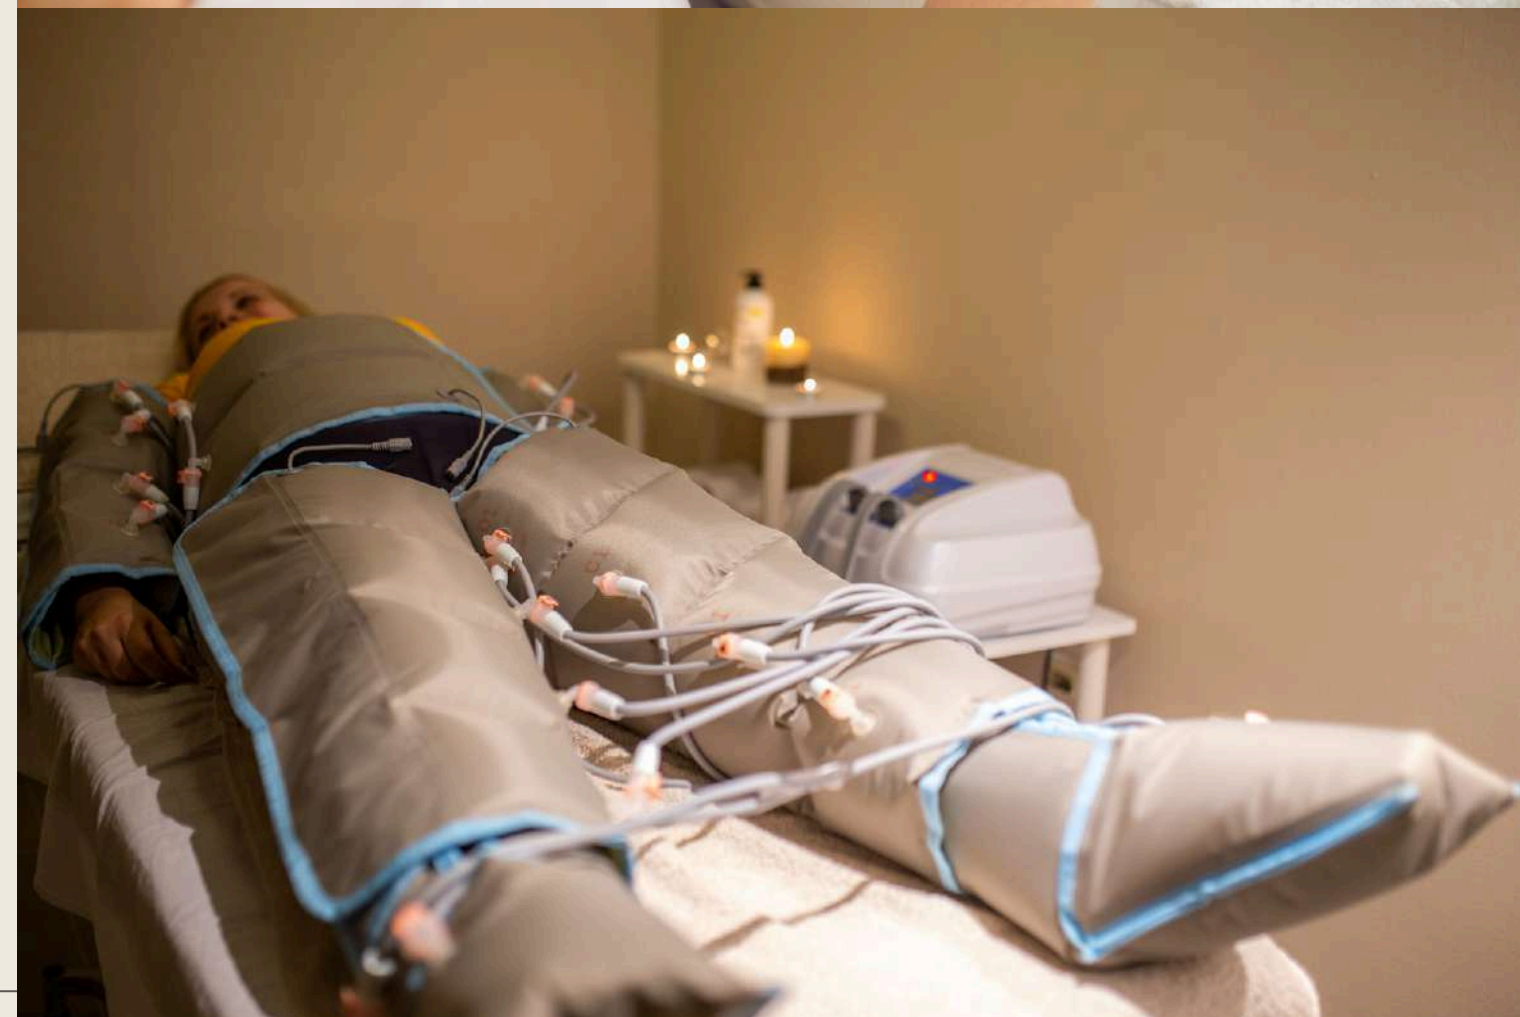

ДОПОЛНИТЕЛЬНЫЕ УСЛУГИ

- Косметология
- Иглорефлексотерапия
- Прессотерапия
- Соматография
- Внутривенное озонирование (Озонотерапия)
- УВЧ-терапия
- Лазеротерапия
- Магнитолазеротерапия "МИЛТА"
- Криотерапия
- Карбокситерапия
- Подводный массаж «Акваторнадо»
- Механомассаж "Массажное кресло"
- Вибромассаж "Ормед-Релакс"
- Детензотерапия
- Механотерапия на аппарате "Артромот"