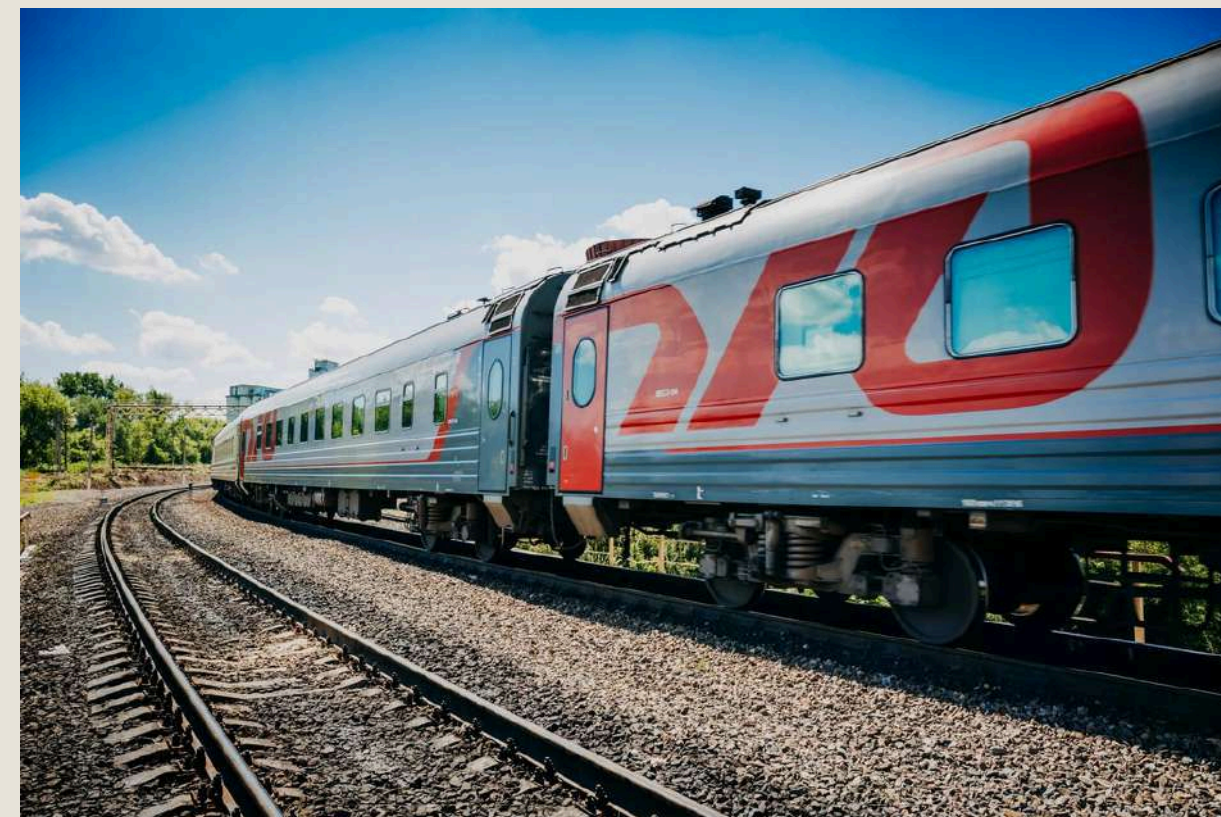

КАК ДОБРАТЬСЯ?

- От ж/д вокзала г. Анапа: автобусом или маршрутным такси № 100 до остановки «Городская больница», далее пешком 5-7 минут
- От ж/д станции «Тоннельная» (Новороссийской ветки 33 км): междугородним автобусом «до автовокзала Анапа», далее от остановки «Центральный рынок – Автовокзал» маршрутными такси № 2, 9, 24, 25 до остановки «Санаторий «Надежда» или «Цветочные часы»
- Услуги: заказ трансфера от санатория