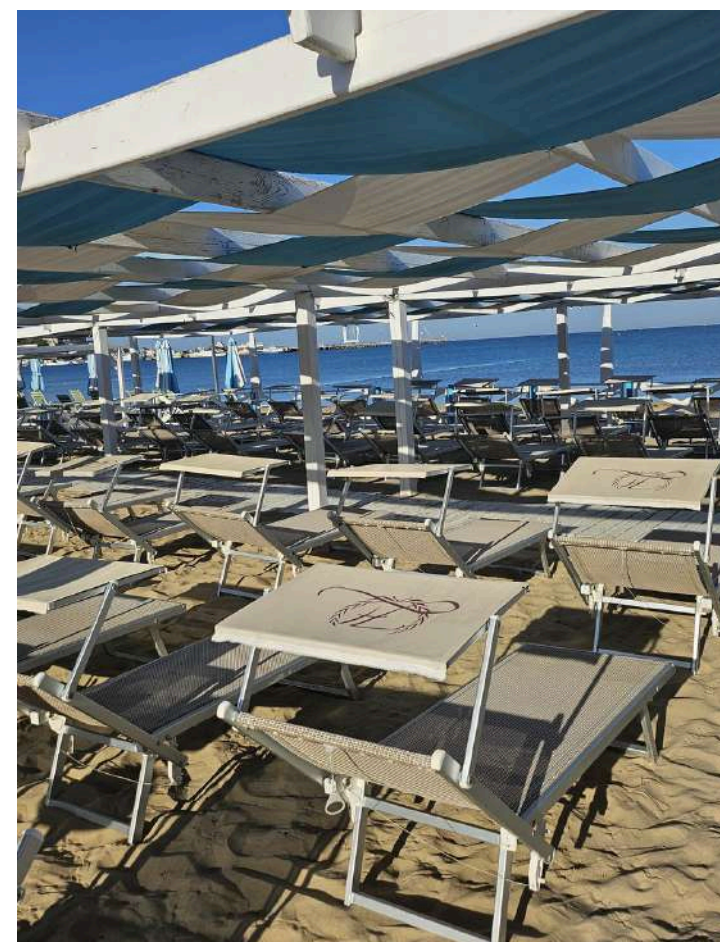

Здесь вы найдете идеальное сочетание комфорта, природного спокойствия и эффективных медицинских программ.

О САНАТОРИИ

- Удобно местоположение в центре Анапы
- Развитая инфраструктура
- 4 спальных корпуса
- Комфортные номера
- Питание шведский стол
- Собственный оборудованный пляж
- 2 подогреваемых бассейна
- Современный медицинский корпус
- SPA комплекс
- Профессиональная анимация
- Детская комната
- Тренажерный зал
- Закрытая территория, многоуровневая система безопасности/охрана
- WI-FI на всей территории санатория